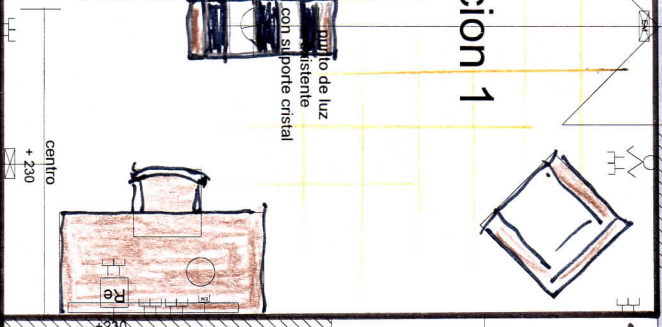

GRIS
25% NEGRO

SOPRE VENI,
BLANCO

Habitation 1

BLANCO
NEGRO
CARTELES DE CINE

20cm

4