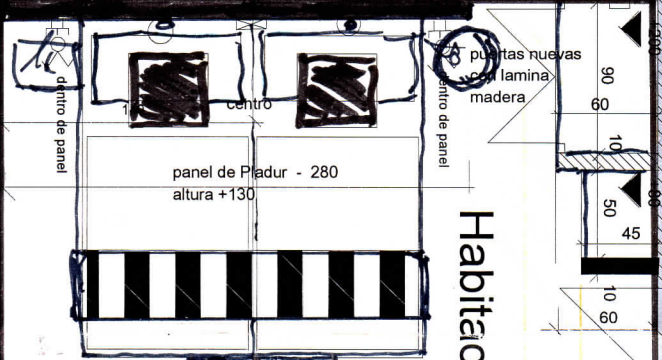

GRIS
25% NEGRO

SOPRE VENI,
BLANCO

Habitation 1

BLANCO
NEGRO
CARTELES DE CINE

20cm

4