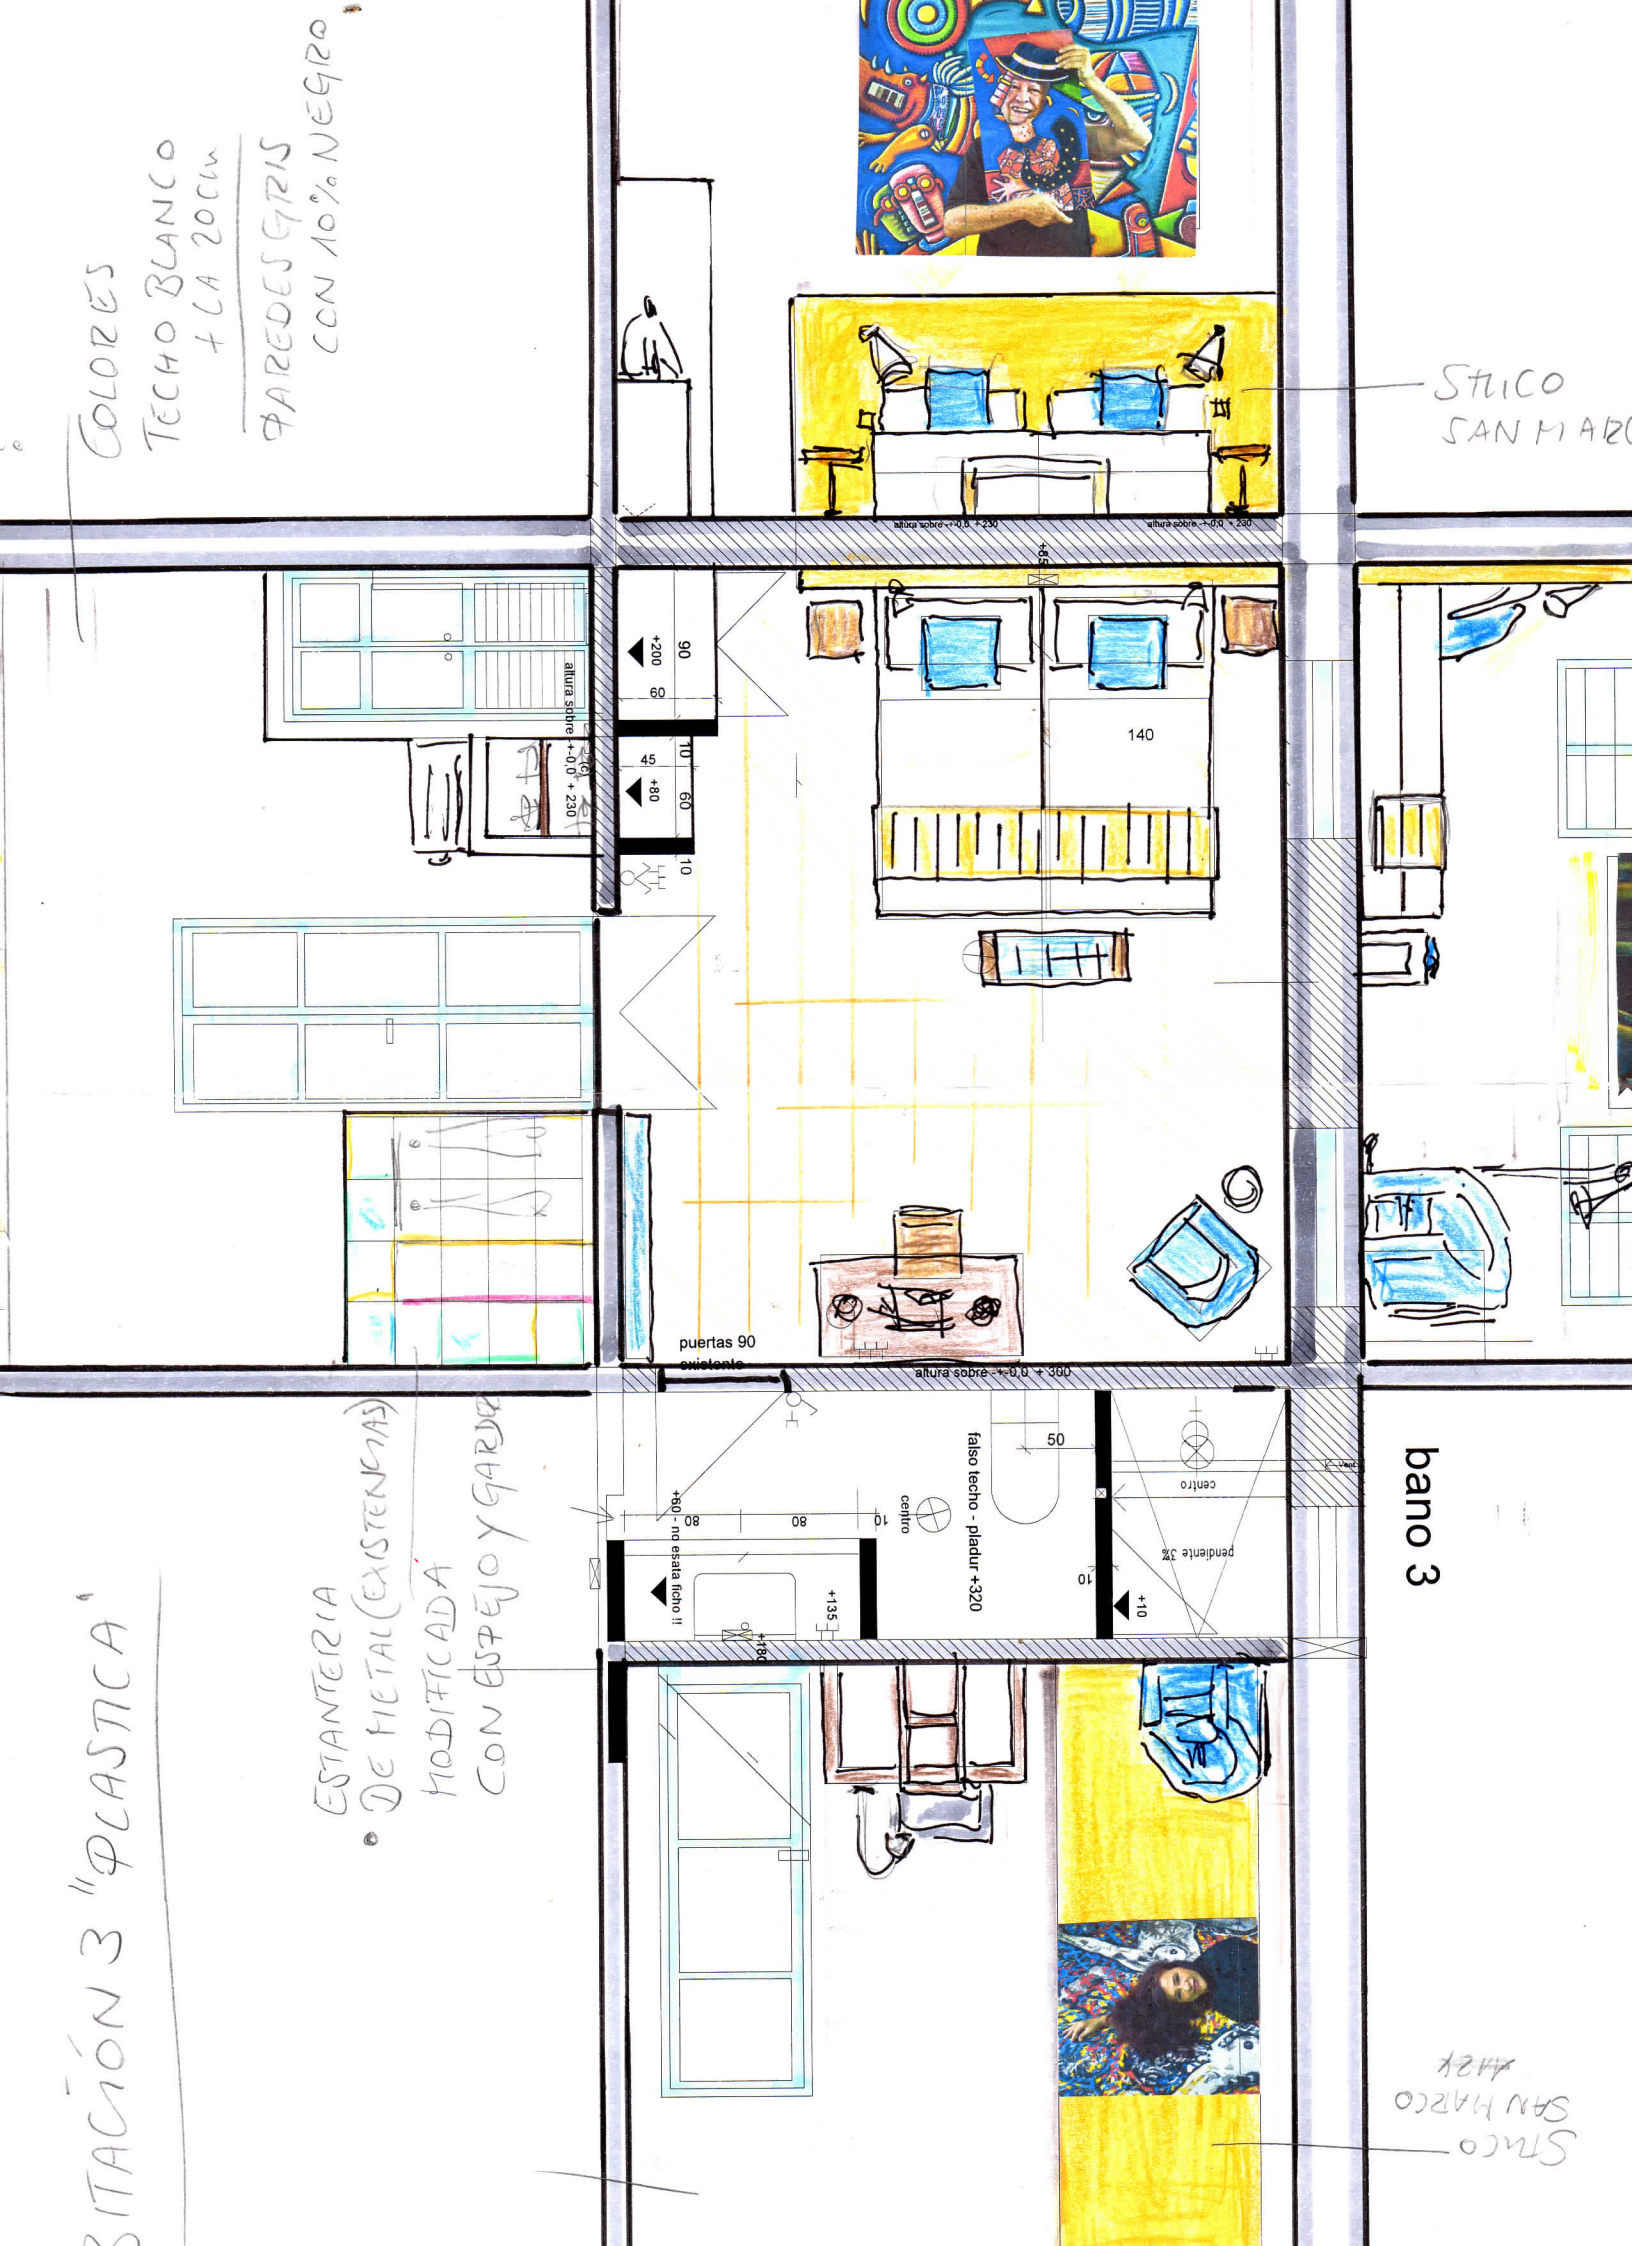

SITUACIÓN 3 "PLASTICA"

COLORES
TECHO BLANCO
+ LA 20CM
PAREDES GRIS
CON 10% NEGRO

ESTANTERIA
• DE METAL (EXISTENTES)
MODIFICADA
CON ESPEJO Y GARDER

STICO
SAN MARCO

bano 3

STICO
SAN MARCO