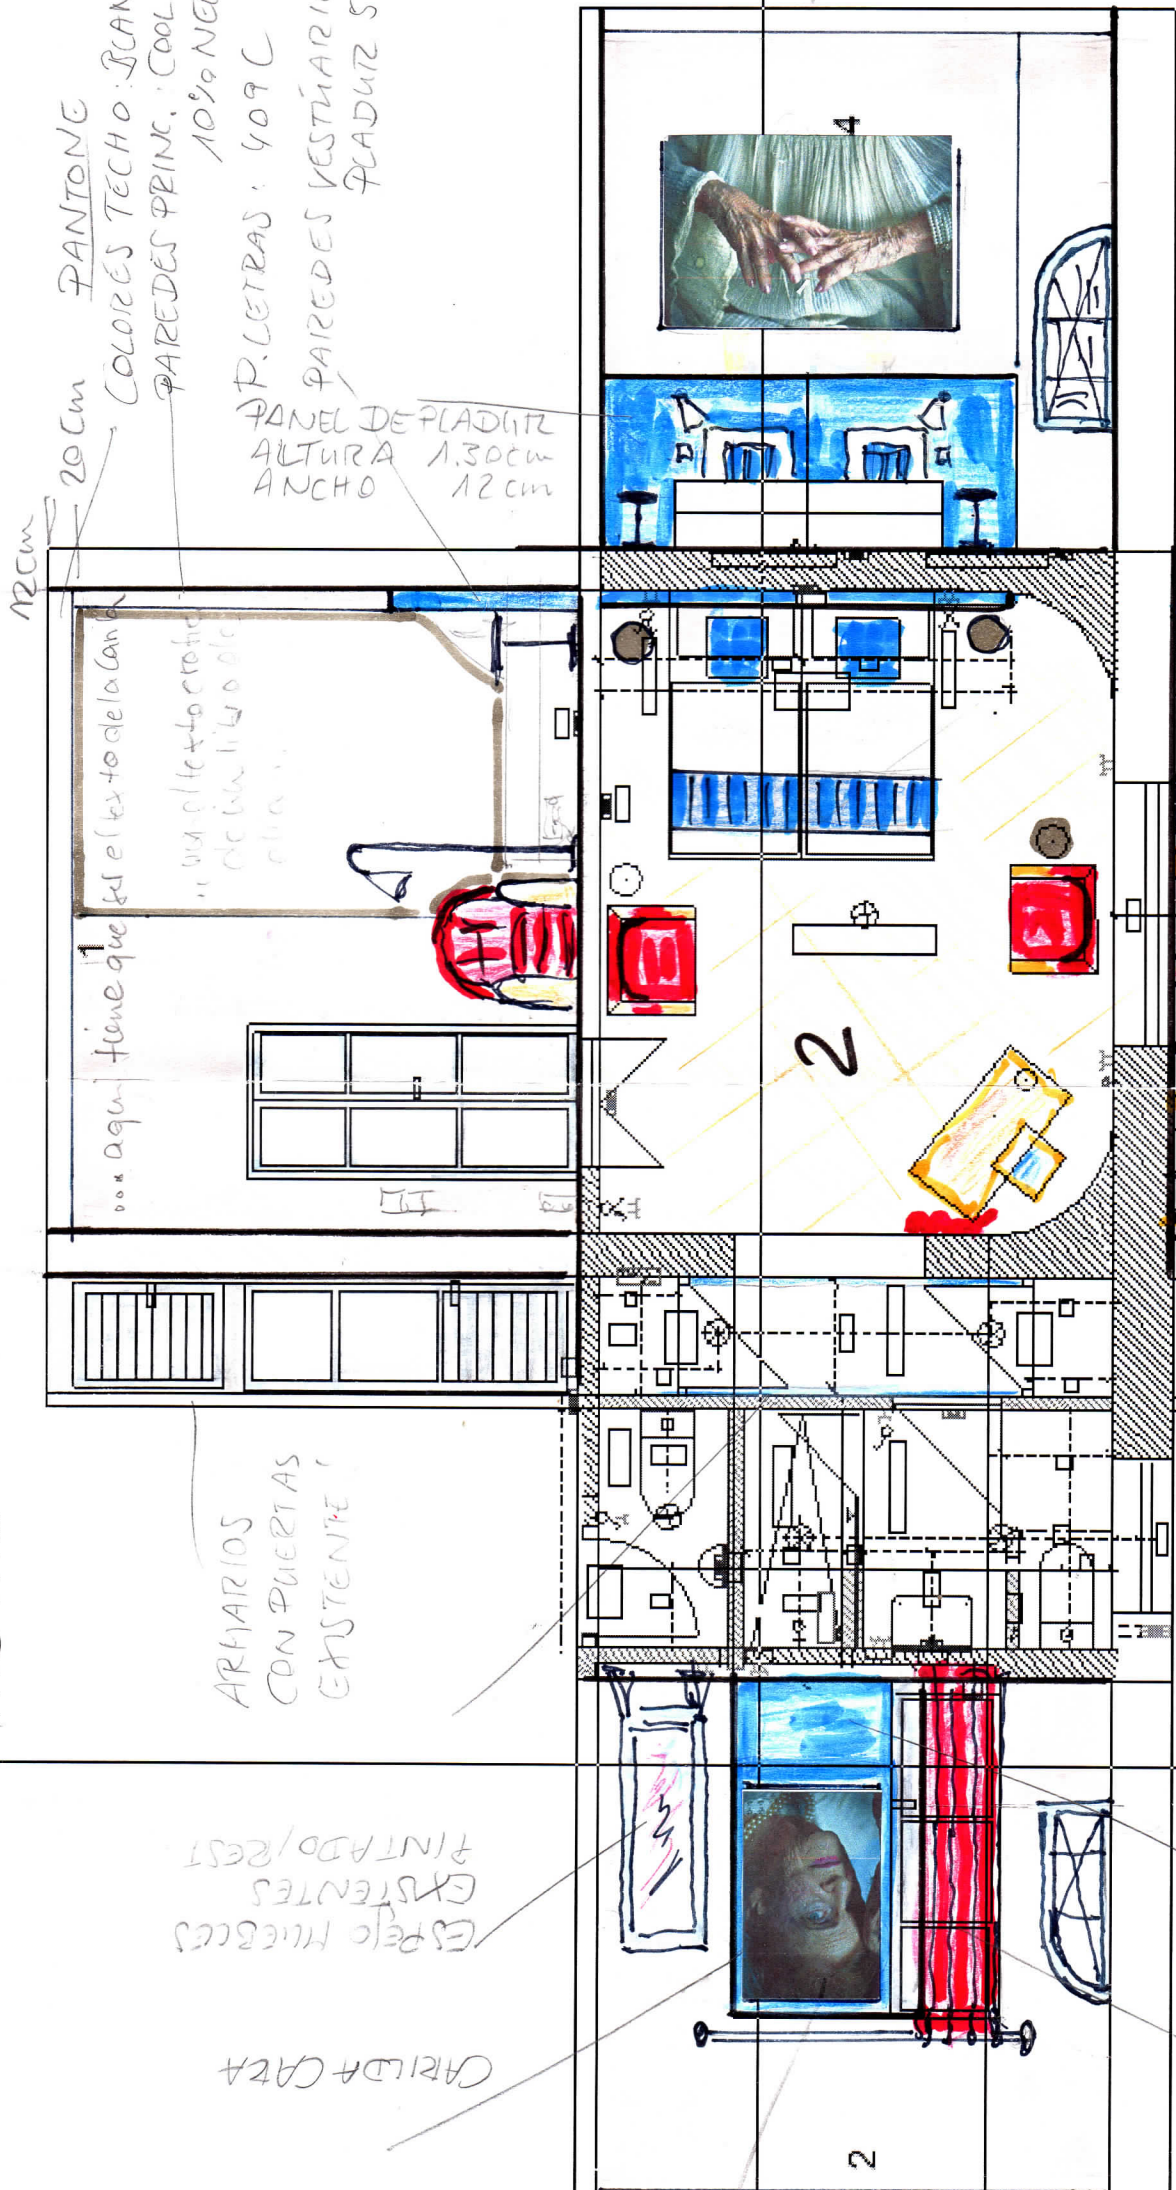

HABITACION 2: "POESIA"

12cm

20cm PANTONE

COLORES TECHO: BLANCO
 PAREDES PRINC.: COOL BLUE
 10% NEGRO
 P. LETRAS: 409C
 PAREDES VESTUARIO
 PLADUR 5x3

PANEL DE PLADUR
 ALTURA 1.30cm
 ANCHO 12cm

... aquí tiene que estar todo de la cama
 " un el texto creativo
 de un libro de
 otra "

CARILDA CARA
 ESPEJO MUEBLES
 EXISTENTES
 PINTADO/REST

ARMARIOS
 CON PUERTAS
 EXISTENTE

COLORES: PANTONE
 • CELESTE PANTONE 593 C
 ROJO " 193 C
 • PUERTAS/VENTANAS/
 ARMARIOS: PANTONE

ROJO FRAMBUESA
 COMO LOS CAROS
 CELESTE
 COMO LOS OJOS
 DE CARILDA

ARMARIO
 IGUAL QUE
 EL ENFRETE
 PUERTAS
 EXISTENTES

2