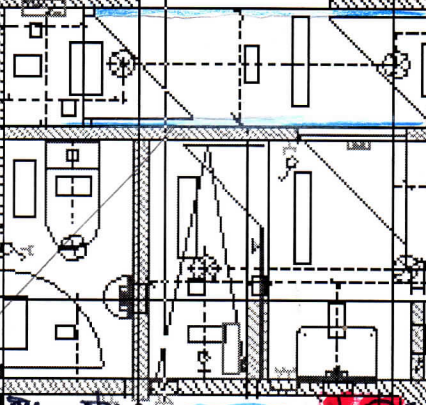

COLORES: PANTONE
• CELESTE PANTONE 593 C
ROJO " 193 C
• PUERTAS/VENTANAS/
ARMARIOS: PANTONE

ROJO FRAMBUESA
COMO LOS CAROS
CELESTE
COMO LOS OJOS
DE CARILDA

ARMARIO
IGUAL QUE
EL ENFRETE
PUERTAS
EXISTENTES

2